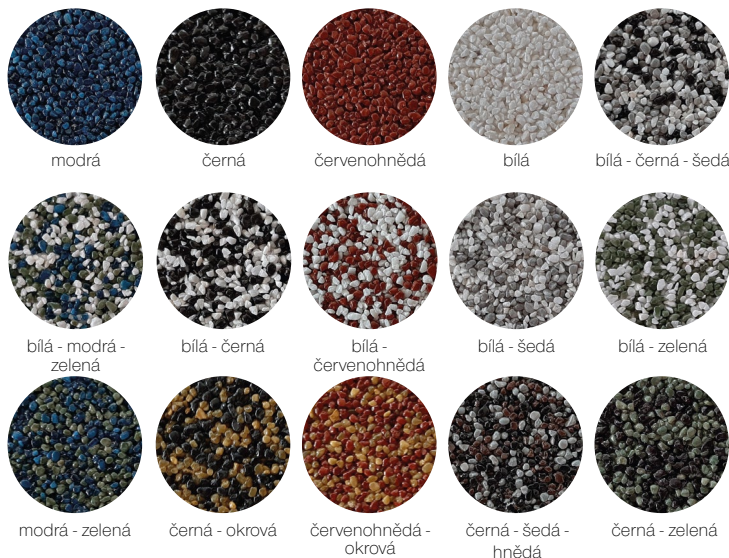

objednací číslo	typ	obal	objem	barva	MOC bez DPH
TD1000	pojivo	krabice	2,34 kg (A+B)	transparentní	799 Kč
TD5001	kamenivo	kbelík	15,91 kg	bílá	685 Kč
TD5003	kamenivo	kbelík	15,91 kg	okrová	685 Kč
TD5004	kamenivo	kbelík	15,91 kg	hnědá	685 Kč
TD5005	kamenivo	kbelík	15,91 kg	červenohnědá	685 Kč
TD5006	kamenivo	kbelík	15,91 kg	černá	685 Kč
TD5007	kamenivo	kbelík	15,91 kg	šedá	685 Kč
TD5008	kamenivo	kbelík	15,91 kg	modrá	685 Kč
TD5009	kamenivo	kbelík	15,91 kg	zelená	685 Kč
TD5011	kamenivo	kbelík	15,91 kg	bílá - okrová	685 Kč
TD5012	kamenivo	kbelík	15,91 kg	bílá - černá	685 Kč
TD5013	kamenivo	kbelík	15,91 kg	bílá - šedá	685 Kč
TD5014	kamenivo	kbelík	15,91 kg	bílá - zelená	685 Kč
TD5015	kamenivo	kbelík	15,91 kg	bílá - modrá	685 Kč
TD5016	kamenivo	kbelík	15,91 kg	bílá - červenohnědá	685 Kč
TD5017	kamenivo	kbelík	15,91 kg	bílá - černá - šedá	685 Kč
TD5018	kamenivo	kbelík	15,91 kg	bílá - modrá - zelená	685 Kč
TD5051	kamenivo	kbelík	15,91 kg	červenohnědá - černá	685 Kč
TD5052	kamenivo	kbelík	15,91 kg	červenohnědá - okrová	685 Kč
TD5053	kamenivo	kbelík	15,91 kg	červenohnědá - bílá - okrová	685 Kč
TD5054	kamenivo	kbelík	15,91 kg	červenohnědá - okrová - šedá	685 Kč
TD5055	kamenivo	kbelík	15,91 kg	červenohnědá - šedá - hnědá	685 Kč
TD5061	kamenivo	kbelík	15,91 kg	černá - okrová	685 Kč
TD5062	kamenivo	kbelík	15,91 kg	černá - šedá	685 Kč
TD5063	kamenivo	kbelík	15,91 kg	černá - šedá - hnědá	685 Kč
TD5064	kamenivo	kbelík	15,91 kg	černá - modrá	685 Kč
TD5065	kamenivo	kbelík	15,91 kg	černá - zelená	685 Kč
TD5066	kamenivo	kbelík	15,91 kg	černá - modrá - zelená	685 Kč
TD5071	kamenivo	kbelík	15,91 kg	šedá - okrová	685 Kč
TD5072	kamenivo	kbelík	15,91 kg	šedá - zelená	685 Kč
TD5073	kamenivo	kbelík	15,91 kg	šedá - zelená - modrá	685 Kč
TD5081	kamenivo	kbelík	15,91 kg	modrá - zelená	685 Kč
TD5082	kamenivo	kbelík	15,91 kg	modrá - šedá	685 Kč